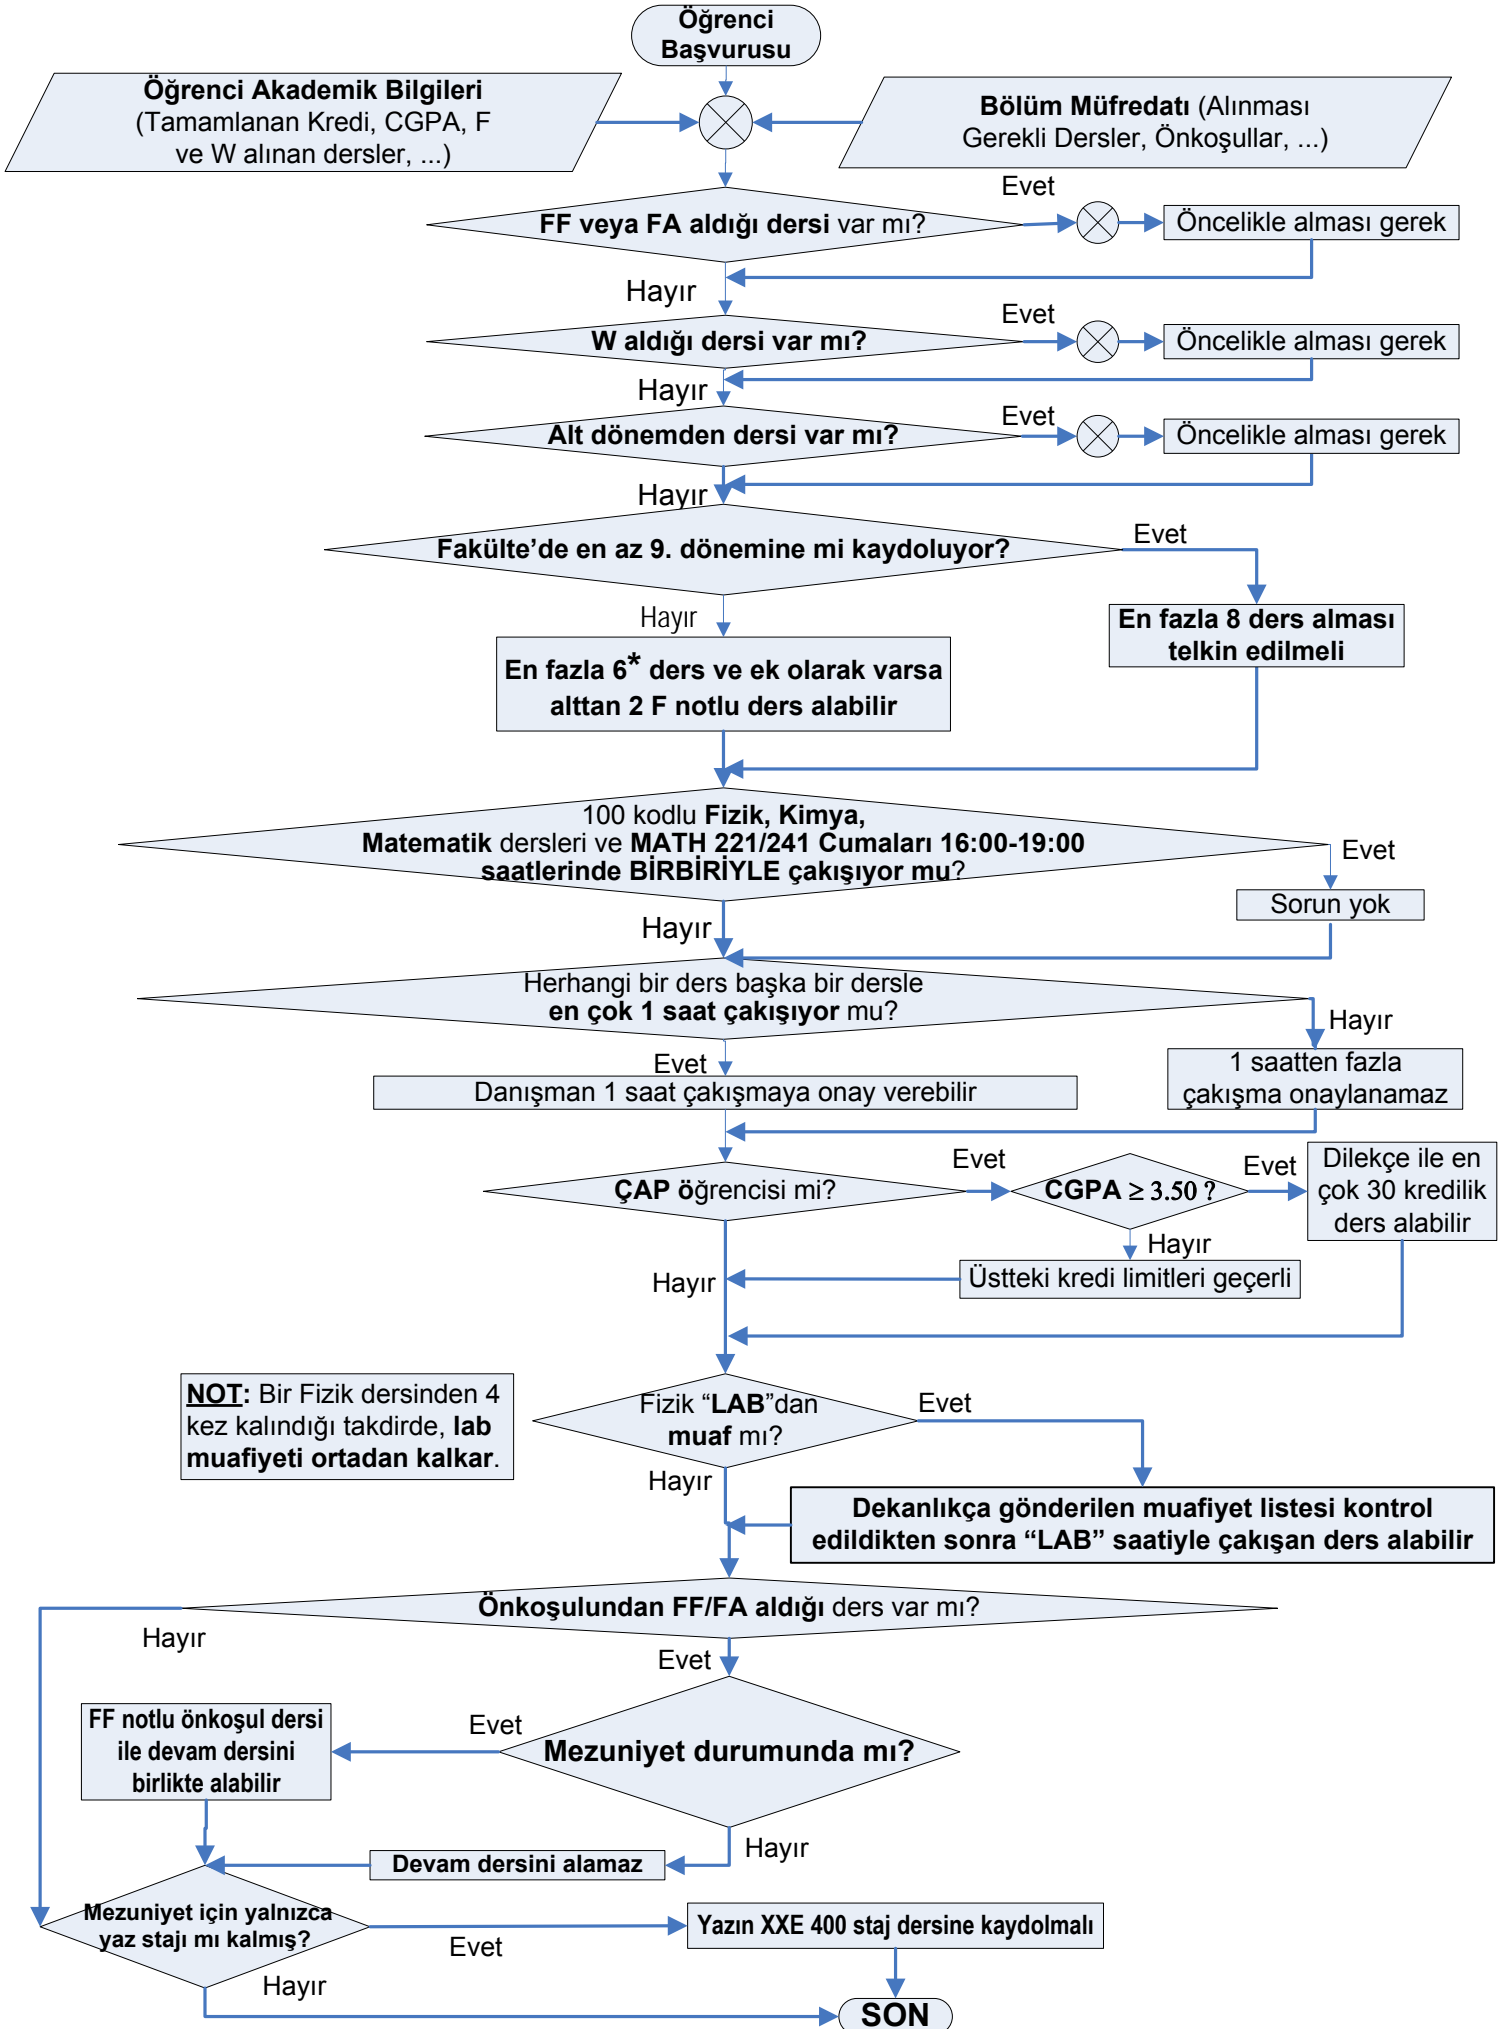

MÜHENDİSLİK FAKÜLTESİ KAYIT ONAY SÜRECİ

NOT: Mevcut lisans eğitim yönetmeliği 2013 Güzü ve sonrasında Üniversite'ye kayıt olmuş öğrenciler için geçerlidir.

* Bölüm müfredatlarındaki ortalama dönemsel ders sayısı